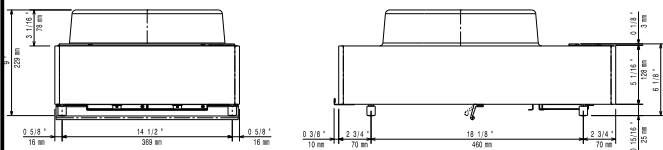

Topp

Sida

EI = Elektrisk anslutning
 EO = Eluttag

Other

Elektricitet

Spänning:	380-415 V/3 ph/50-60 Hz
Total watt:	5 kW
Stickkontakt typ:	IEC/EN 60309-1/2
Minsta amperebehov:	16A

Viktig information

Top area width:	400 mm
Top area depth:	397 mm
Yttermått, bredd	400 mm
Yttermått, djup	600 mm
Yttermått, höjd	229 mm
Nettovikt:	21 kg