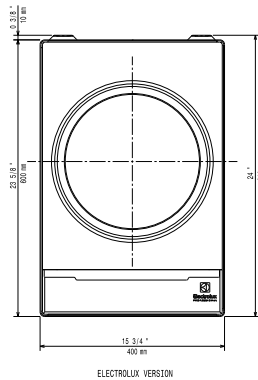

Konstruktion

- Med 4 kantsidor i rostfritt stål (AISI 304).
- Induktionswok med wokformad skål, 6 mm tjock.
- Luftfiltret är enkelt att ta bort vid rengöring.
- Inkl 4 fötter och kabel med kontakt.
- IPX4-intyg för vattentålighet.

Topp

Sida

EI = Elektrisk anslutning
 EO = Eluttag

Other

Elektricitet

Spänning:	380-415 V/3 ph/50-60 Hz
Total watt:	5 kW
Stickkontakt typ:	IEC/EN 60309-1/2
Minsta amperebehov:	16A

Viktig information

Top area width:	400 mm
Top area depth:	397 mm
Yttermått, bredd	400 mm
Yttermått, djup	600 mm
Yttermått, höjd	229 mm
Nettovikt:	21 kg