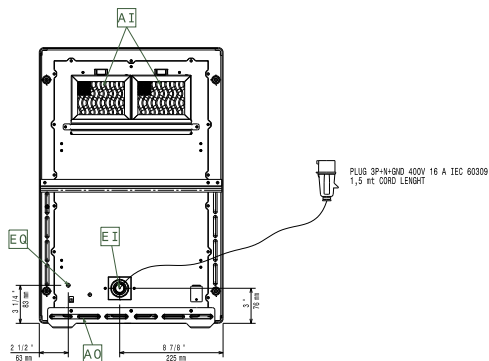

Kort specifikation

Pos.

Induktionswok i bänmodell med 4 kantsidor i rostfritt stål (AISI 304) och en 6 mm tjock och robust glaskeramikwok (290 mm i diameter). Anslutning med 1-fas. Touch skärm för maximal synlighet med inställningar för effekt och timer. Tvåfärgat användargränssnitt (vitt och rött) gör det enklare att läsa av skärmen. Låsfunktion som gör att dina inställningar inte kan ändras av misstag under tillagning. Digitalt meddelande som varnar för het yta. Omedelbar värmeöverföring vid kontakt med wokpanna avsedd för induktionswok. IPx4 vattenskydd. Utformad för LiberoPro Duo-funktion för automatisk reglering av LiberoPro Point-fläckhastighet enligt tillagningsintensiteten.

Konstruktion

- Med 4 kantsidor i rostfritt stål (AISI 304).
- Induktionswok med wokformad skål, 6 mm tjock.
- Luftfiltret är enkelt att ta bort vid rengöring.
- Inkl 4 fötter och kabel med kontakt.
- IPX4-intyg för vattentålighet.

Topp

Sida

EI = Elektrisk anslutning
 EO = Eluttag

Other

Elektricitet

Spänning:	380-415 V/3 ph/50-60 Hz
Total watt:	5 kW
Stickkontakt typ:	IEC/EN 60309-1/2
Minsta amperebehov:	16A

Viktig information

Top area width:	400 mm
Top area depth:	397 mm
Yttermått, bredd	400 mm
Yttermått, djup	600 mm
Yttermått, höjd	229 mm
Nettovikt:	21 kg